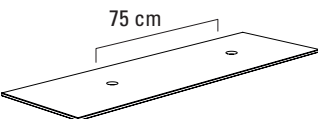

Schubladenfront standardmäßig ausgestattet mit vertikalen Einkerbungen.
Auf Anfrage ohne Einkerbungen lieferbar (kein Aufpreis).

Unterschrank Solid X 150 cm

2 x lade

Breite: 150 cm
Tiefe: 48,5 cm
Höhe: 38 cm

Unterschrank Solid X 200 cm

2 x lade

Breite: 200 cm
Tiefe: 48,5 cm
Höhe: 38 cm

Code	Breite	Ausführung	Preis
2X60006	200	Seidenglanz Weiß	
2X60007	200	Seidenglanz Schwarz	
2X60008	200	Mistral	
2X60009	200	San Remo	

Schubladenfront standardmäßig ausgestattet mit vertikalen Einkerbungen.
Auf Anfrage ohne Einkerbungen lieferbar (kein Aufpreis).

SOLID X Tischblätter

Tischblatt Solid X

100 cm

150 cm

200 cm

Code	Breite	Ausführung	Material	Preis
61001	100,1	Matt Weiß	Solid Surface	
61010	100,1	Metropol Brown	Komposit	
61011	100,1	Metropol Grey	Komposit	
61012	100,1	Metropol Dark Grey	Komposit	
61002	150,1	Matt Weiß	Solid Surface	
61020	150,1	Metropol Brown	Komposit	
61021	150,1	Metropol Grey	Komposit	
61022	150,1	Metropol Dark Grey	Komposit	
61003	200,1	Matt Weiß	Solid Surface	
61030	200,1	Metropol Brown	Komposit	
61031	200,1	Metropol Grey	Komposit	
61032	200,1	Metropol Dark Grey	Komposit	

Tischblatt 100 cm standardmäßig ausgeführt mit einer zentrierten Aussparung.
Tischblatt 150 cm und 200 cm standardmäßig mit 2 Aussparungen zur Kombination mit 2 Aufbaubecken.

Tiefe: 48,5 cm Höhe: 1,3 cm	Abmessung Aussparung: Ø55 mm	Kombinierbar zur Serie: Solid X Stone
--------------------------------	---------------------------------	---