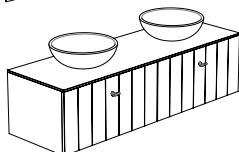

Solid X 150 cm

mit LED-Spiegel Bigline

Breite: 150 cm
Tiefe: 48,5 cm

Code	Breite	Ausführung	Preis
SOLID20	150	Seidenglanz Weiß	
SOLID21	150	Seidenglanz Schwarz	
SOLID22	150	Mistral	
SOLID23	150	San Remo	

Spiegel Bigline standardmäßig ohne Spiegelheizung. Spiegel inkl. Spiegelheizung finden Sie auf Seite 7.

Set standardmäßig mit Solid Surface Tischblatt und 2 x Solid Surface Aufbaubecken Rund. Achtung! Bei abweichender Bestellung deutlich vermerken: gewünschter Farbton des Komposit Tischblattes und Typ Aufbaubecken.

ACHTUNG: Bei Bestellungen von losen Bauteilen mit einem Bestellwert unter 500 € exkl. USt. wird ein Versandkostenzuschlag von 50 € exkl. USt. berechnet. Bei einem Bestellwert ab 500 € exkl. USt. wird ein Versandkostenzuschlag von 30 € exkl. USt. berechnet. Solid X hat eine Lieferzeit von 4 - 6 Wochen nach Bestelleingang. Die angegebenen Preise sind exkl. USt.