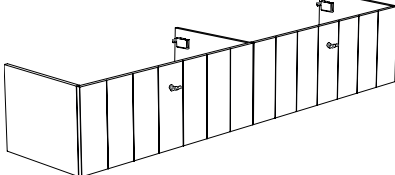

Unterschrank Solid X 200 cm

2 x lade

Breite: 200 cm
Tiefe: 48,5 cm
Höhe: 38 cm

Code	Breite	Ausführung	Preis
2X60006	200	Seidenglanz Weiß	
2X60007	200	Seidenglanz Schwarz	
2X60008	200	Mistral	
2X60009	200	San Remo	

Schubladenfront standardmäßig ausgestattet mit vertikalen Einkerbungen.
Auf Anfrage ohne Einkerbungen lieferbar (kein Aufpreis).

SOLID X Tischblätter

Tischblatt Solid X

100 cm