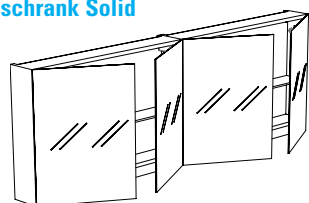

Spiegelschrank Solid

200 cm

Tiefe: 13,5 cm
Höhe: 60 cm

Code	Breite	Ausführung	Preis
2X60020	200	Seidenglanz Weiß	
2X60021	200	Seidenglanz Schwarz	
2X60022	200	Mistral	
2X60023	200	San Remo	

Standardmäßig inkl. 2 x Glas Einlegeboden, 2 x Schalter / Steckdose, 4 doppelseitig spiegelnde Türen und indirekter Waschtischbeleuchtung (LED Tube 50 cm / 6,5W). Kombinierbar zur LED-Aufbauleuchte Barton.