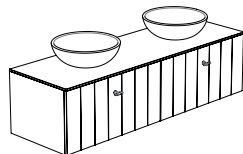

SOLID X Sets

Solid X 150 cm mit Spiegelschrank Solid

Breite: 150 cm
Tiefe: 48,5 cm

Code	Breite	Ausführung	Preis
SOLID30	150	Seidenglanz Weiß	
SOLID31	150	Seidenglanz Schwarz	
SOLID32	150	Mistral	
SOLID33	150	San Remo	

Spiegelschrank Solid standardmäßig exkl. LED-Aufbauleuchte. Aufbauleuchten finden Sie auf Seite 7.
Set standardmäßig mit Tischblatt Solid Surface en 2 x Aufbaubecken Solid Surface Rund. Achtung! Bei abweichender Bestellung deutlich vermerken: gewünschter Farbton Komposit Tischblatt und Typ Aufbaubecken.