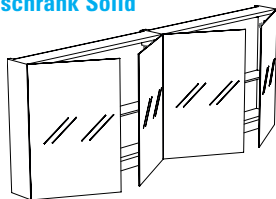

Spiegelschrank Solid

150 cm

Tiefe: 13,5 cm
Höhe: 60 cm

Code	Breite	Ausführung	Preis
2X60030	150	Seidenglanz Weiß	
2X60031	150	Seidenglanz Schwarz	
2X60032	150	Mistral	
2X60033	150	San Remo	

Standardmäßig inkl. 2 x Glas Einlegeboden, 2 x Schalter / Steckdose, 4 doppelseitig spiegelnde Türen und indirekter Waschtischbeleuchtung (LED Tube 50 cm / 6,5W). Kombinierbar zur LED-Aufbauleuchte Barton.