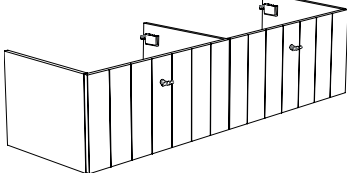

SOLID X Unterschränke

Unterschrank Solid X 100 cm

1 x lade

Breite: 100 cm
Tiefe: 48,5 cm
Höhe: 38 cm

Code	Breite	Ausführung	Preis
60006	100	Seidenglanz Weiß	
60007	100	Seidenglanz Schwarz	
60008	100	Mistral	
60009	100	San Remo	

Schubladenfront standardmäßig ausgestattet mit vertikalen Einkerbungen.
Auf Anfrage ohne Einkerbungen lieferbar (kein Aufpreis).

Unterschrank Solid X 150 cm

2 x lade

Breite: 150 cm
Tiefe: 48,5 cm
Höhe: 38 cm